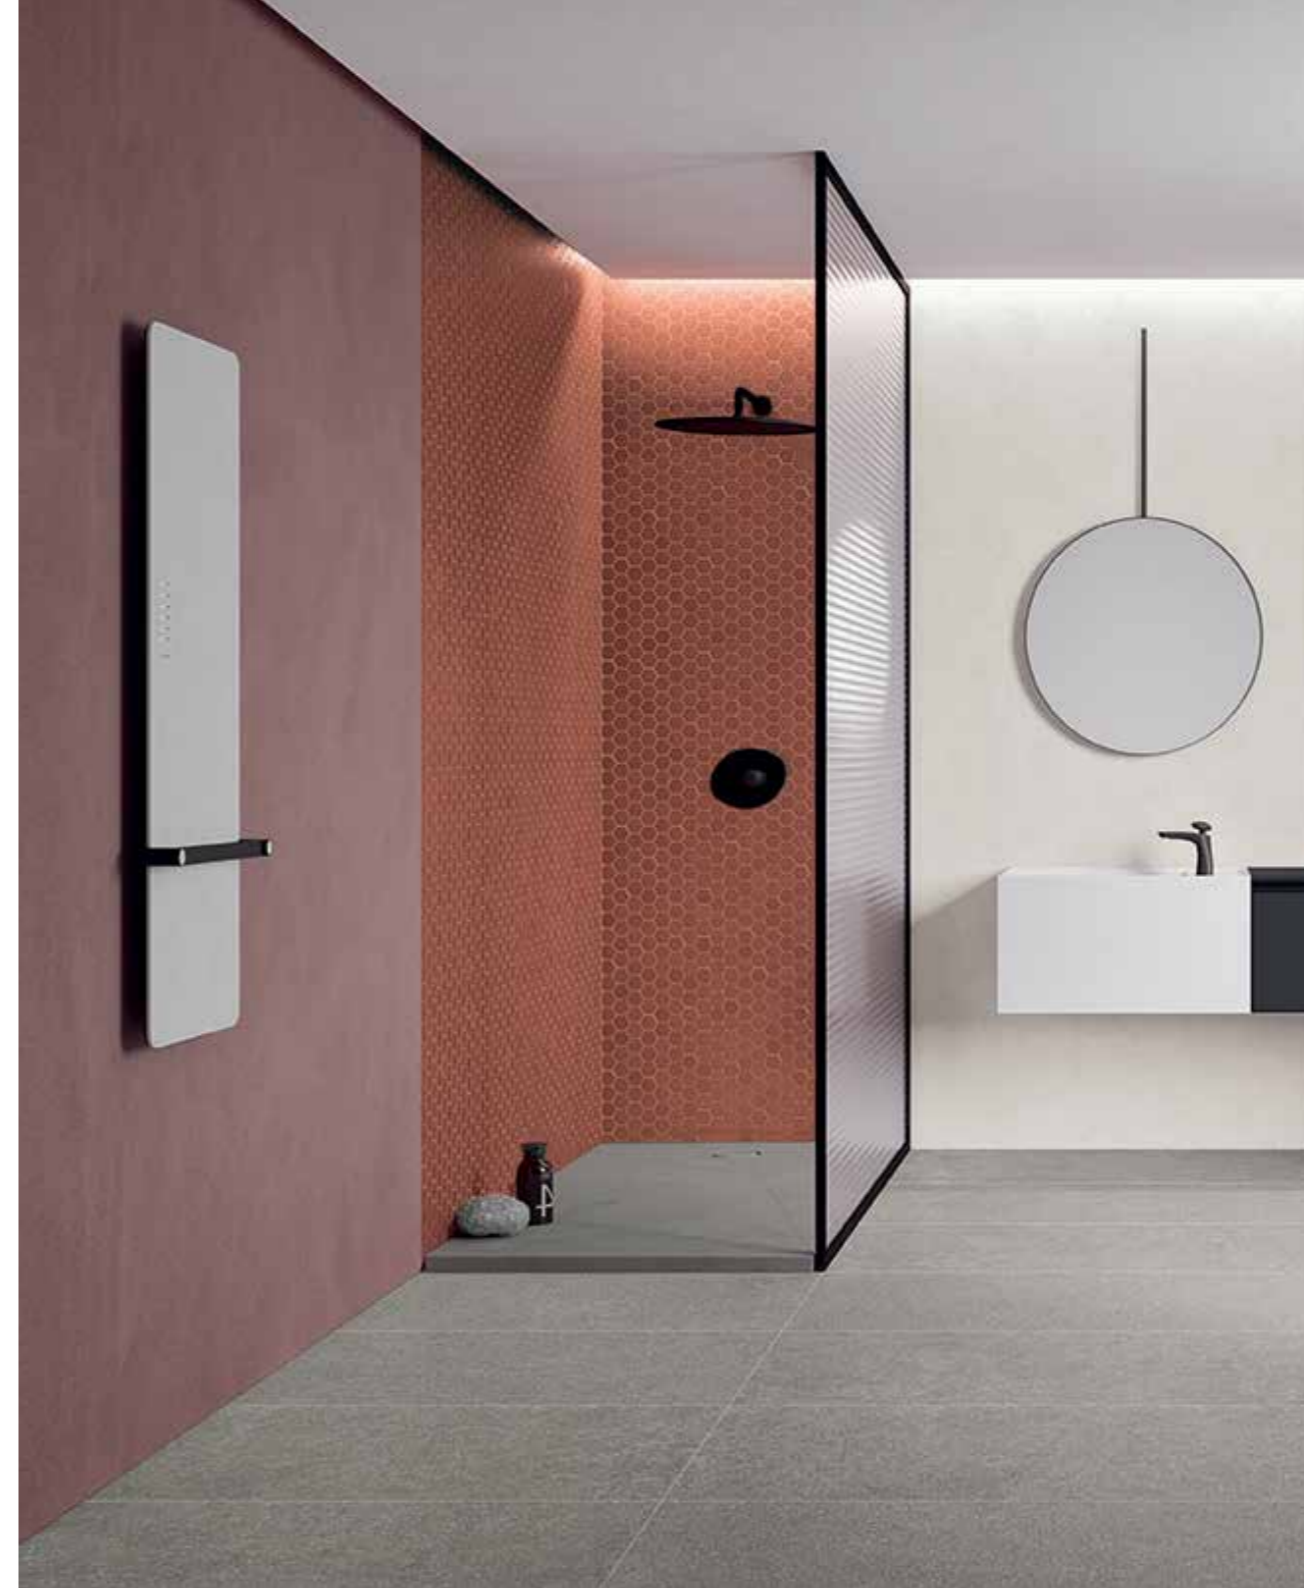

קירות וחיפוי | חיפוי קרמיקה חדרי רחצה

אליטה 30/60 שמנת	דרמטיי קררה 25/75, 30/60 מבריק	מט משי	טיח 30/60 לבן מט	קרמיקה לבן 30/60 לבן מבריק	קרמיקה לבן 30/60 לבן מט		
בונד 30/60 אפרפר מבריק	צפו 30/60 גריי	לייט בז'	קיובן סמנט 30/60	אבן חול 30/60	ארמני 30/60 אפור	אוקסי 30/60 מט	
מרקוינה 25/75 שחור מבריק	מרקוינה 25/75 שחור מט	קובן סמנט 25/75	נורדיק 9371 25/75 אבן אפורה	נורדיק 9371 25/75 אבן לבנה	בולסונה 30/60 אפור מט	לייס 30/60 בז' מט	מבריק
אספנזה 25/75 אפור בהיר משויש	בולסונה 25/75 בז' מט	פולט 25/75 בהיר מבריק	פוג 25/75 כהה מבריק	פליקר 25/75 אפור מט	ארדסייה 25/75 אפור בהיר מסורק	לבן מט 25/75 לבן מט	דארק משויש מבריק

מונו שחור מט 30/60 BLACK
מונו טורקיז מט 30/60 SEA
מונו טרה מט 30/60 PEACH
מונו מנטה מט 30/60 MINT
מונו איבורי מט 30/60 IVORY
מונו וורוד מט 30/60 PINK

קירות וחיפוי

כשהקירות מדברים.

לו רק הקירות יכלו לדבר... אצלנו הם יכולים! הקירות מעבירים את הסיפור הייחודי שלכם, את מכלול החוויות שצברתם ועוד תצברו, ויוצרים את העיצוב שיקבע את האווירה בבית. אתם רוצים להטביע חותם אישי ומשפחתי בבית שלכם, שמורכב מההשראות, ניסיון החיים והחלומות שבדרך. חיפוי קירות של אריחים דקורטיביים בצבעים מגוונים וטקסטורות מעניינות ממיטב המותגים הבינלאומיים, יגשימו את החזון העיצובי שלכם, ויתנו את האמירה שהיא רק שלכם.