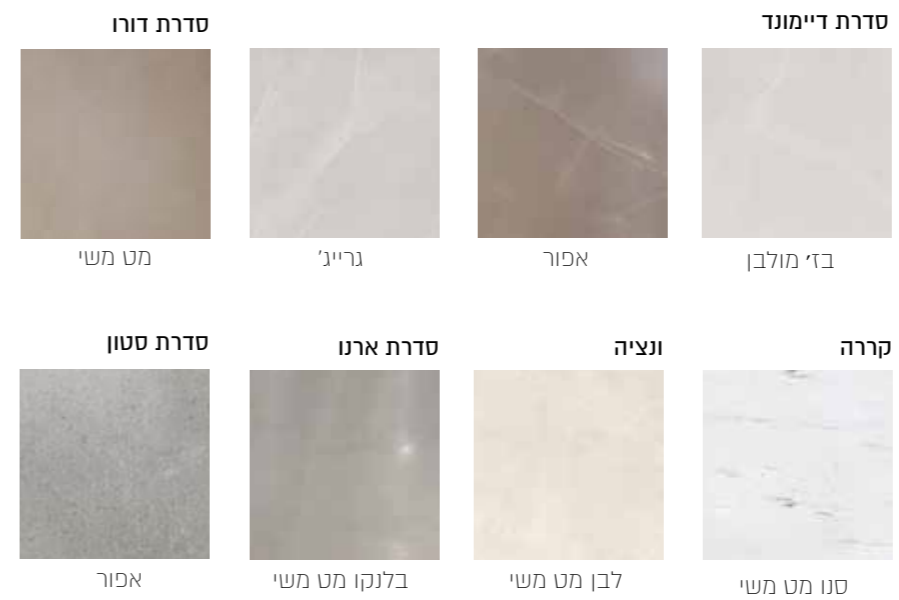

סלון וחדרי שינה • ריצוף

ריצוף | ריצוף פורצלן 100/100 מט

סדרת נייס בגוון מולבן
 סדרת סטון בגוון מולבן
 סדרת המפטון בגוונים: בד', אפור, מולבן

ריצוף | ריצוף פורצלן 60/120 מט

סדרת המפטון בגוונים: בז', אפור, מולבן

ריצוף | ריצוף פורצלן 60/120 סאטן

סדרת אוניקס אייבורי מט משי

ריצוף | ריצוף פורצלן 60/120 לפטו

ריצוף | ריצוף פורצלן 100/100 סאטן

סדרת ונציה בגוונים: אפור מט משי
סדרת אוניקס אייבורי מט משי

*ט.ל.ח. התמונות להמחשה בלבד