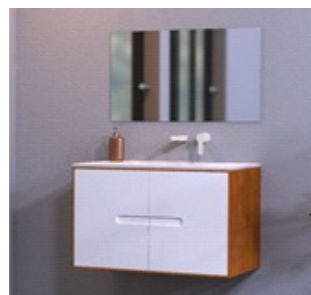

דגם קסטרו
ארון תלוי 2 דלתות
עומק 46 ס"מ
גדלים: 80

גימור צבע בגוון:
לבן/דובדבן