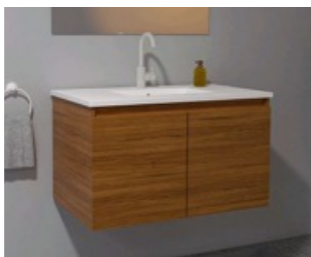

היילי
ע.פ.לאינטרפוך 2
יציאות כרום
+
היילי
ע.ח.לאינטרפוך 2
יציאות כרום

*הארונות מגיעים עם כיור אינטגרלי + מראה מסגרת אלומיניום

ארונות אמבטיה

דגם באל
ארון תלוי דלתות
עומק 46 ס"מ
גדלים: 80

גימור צבע מט בגוון:
לבן, קרמל, תכלת