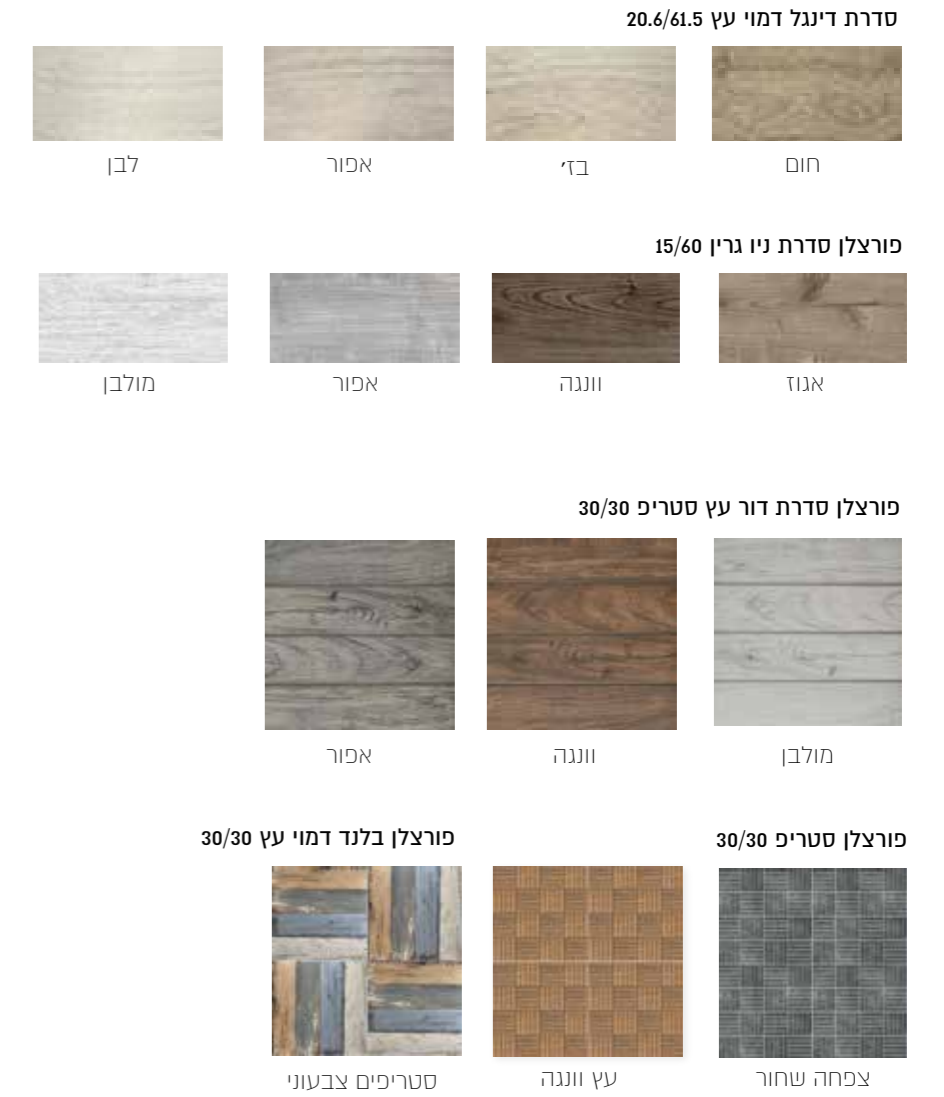

ריצוף | דמוי פרקט R11 למקלחון בלבד

סדרת דור עץ סטריפ בגוון אגוז
סדרת סטריפ בגוון אפור