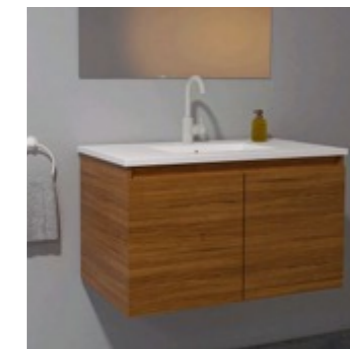

ארונות אמבטיה

דגם סופיה
ארון תלוי דלתות
נימור פורמייקה
עומק 46 ס"מ
גדלים: 60,80,100,120